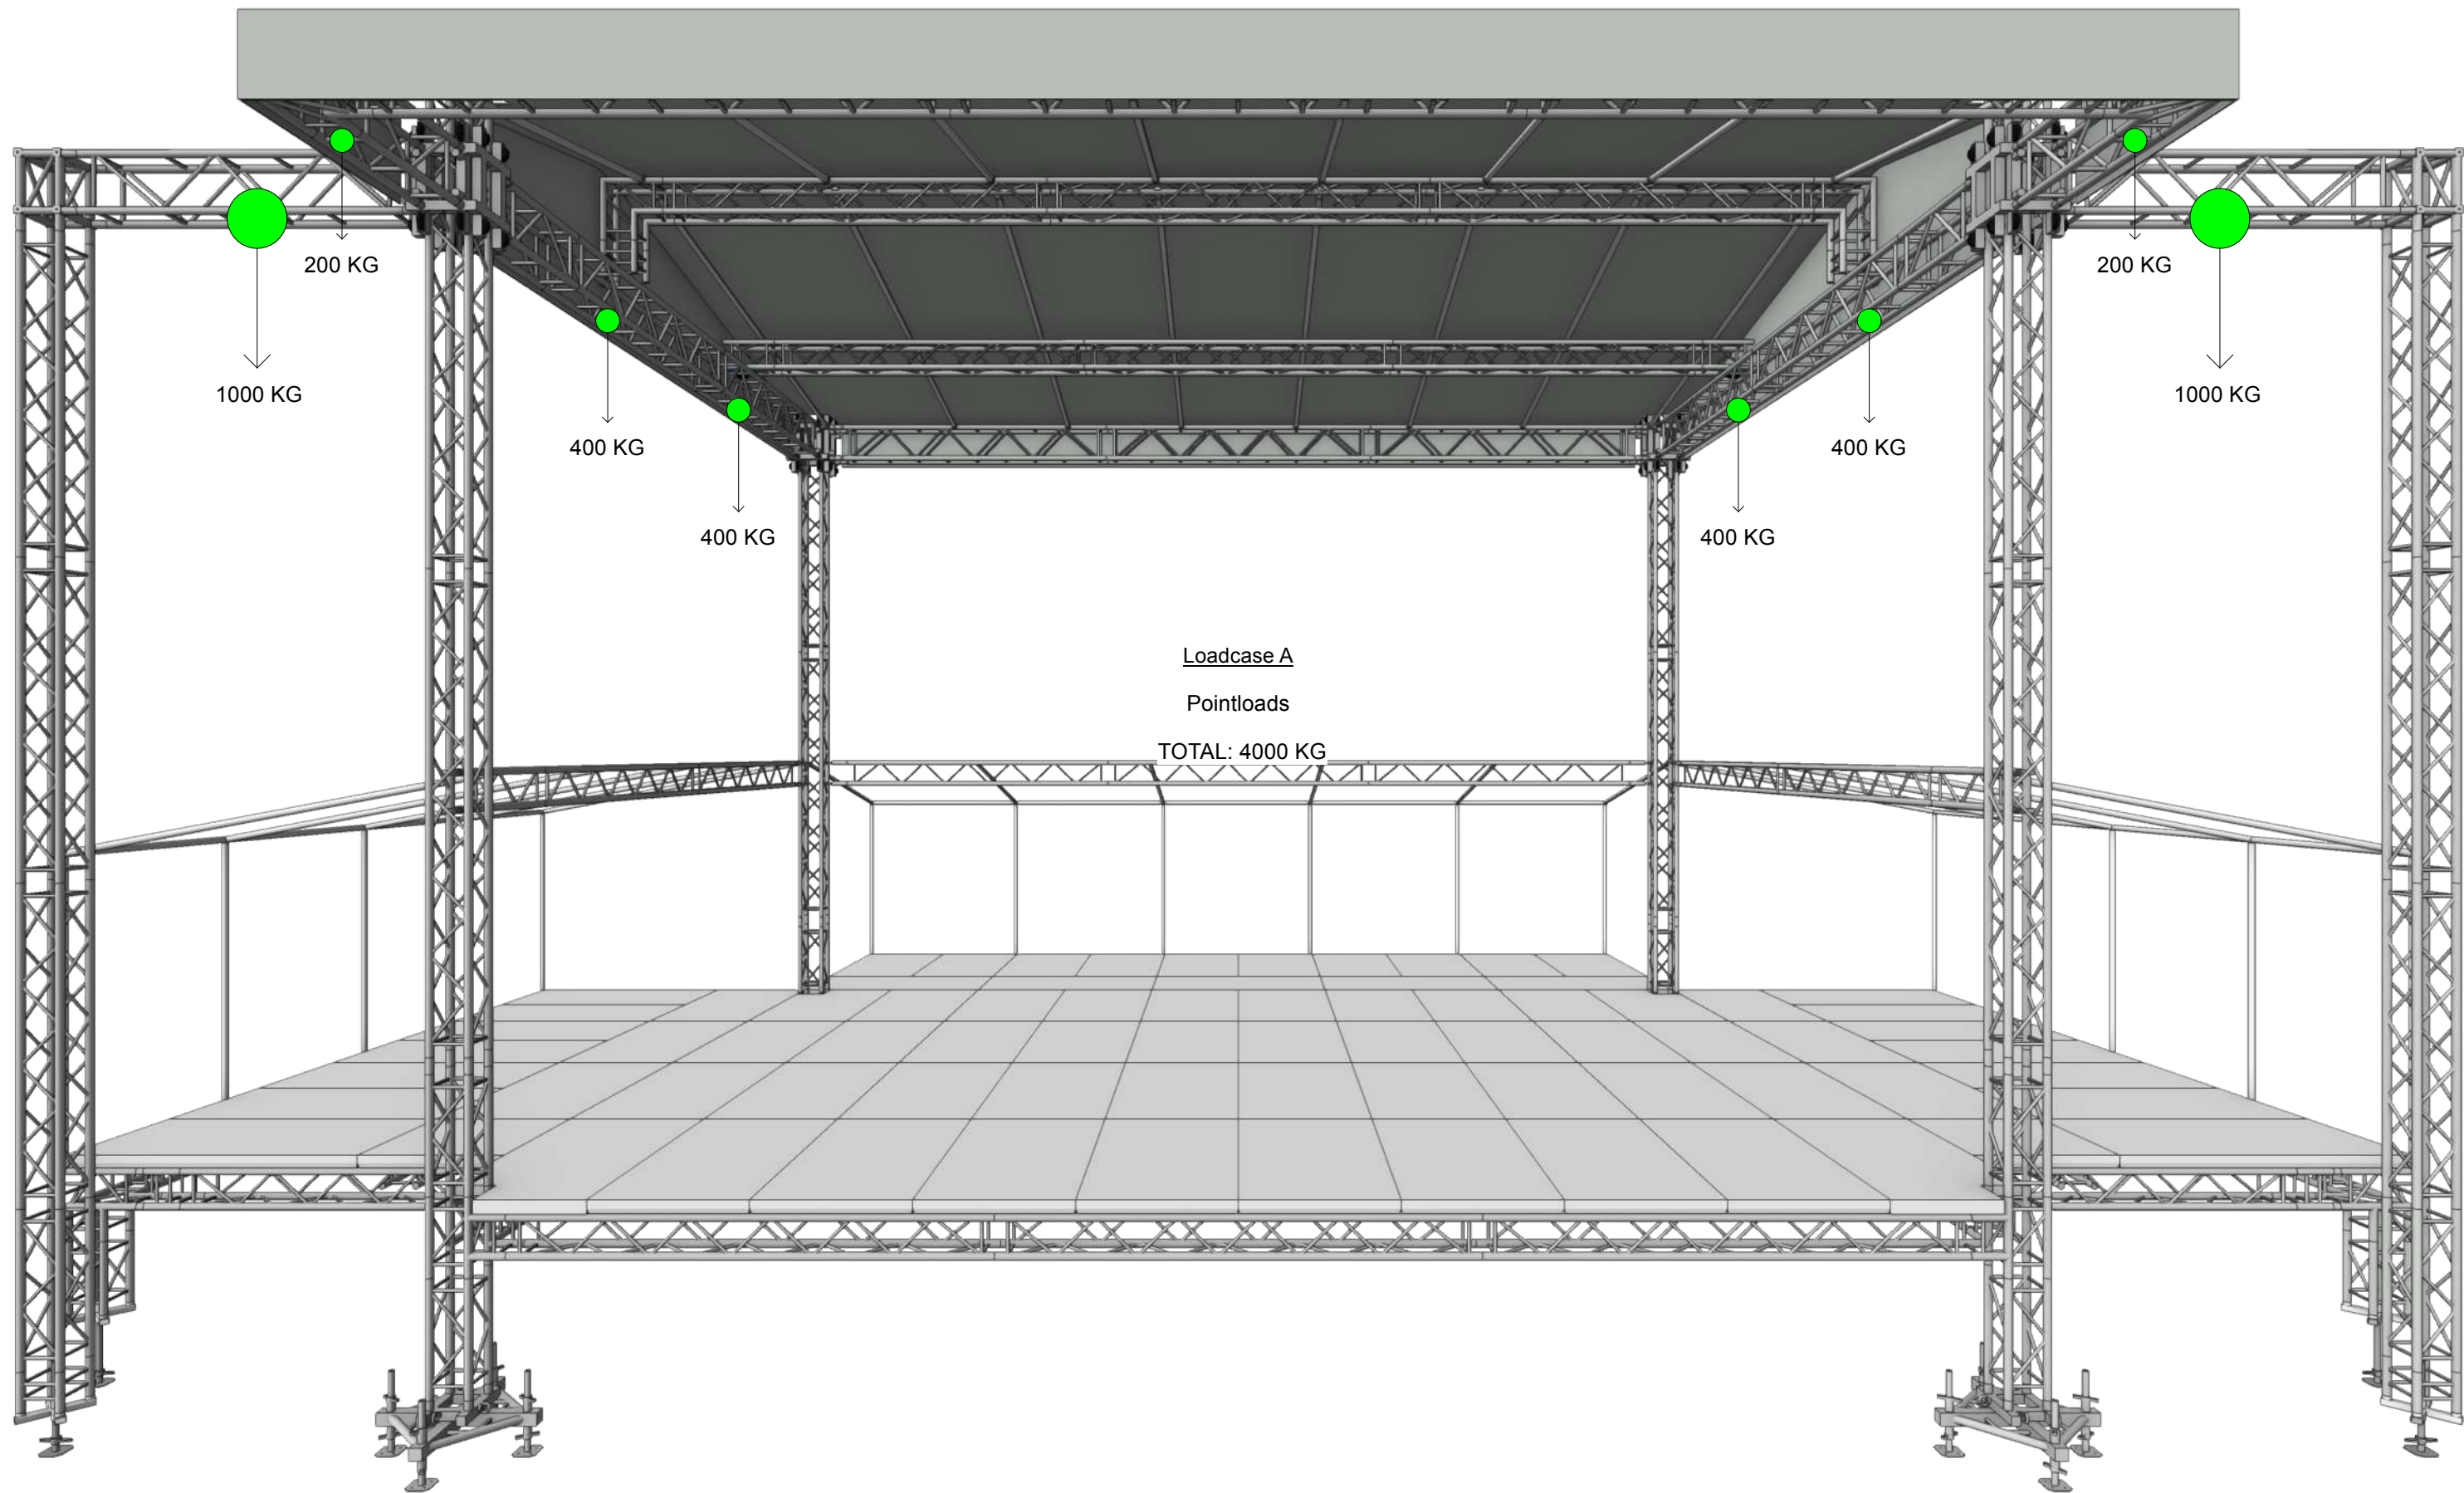

10x8

Date: 2026 Feb 24
Time: 10:42:54

File name: 10x8_EXT Sälj.vwx

Contact:

Version:
Scale:

SCENTEKNIK

Ljud | Ljus | Bild | Scen