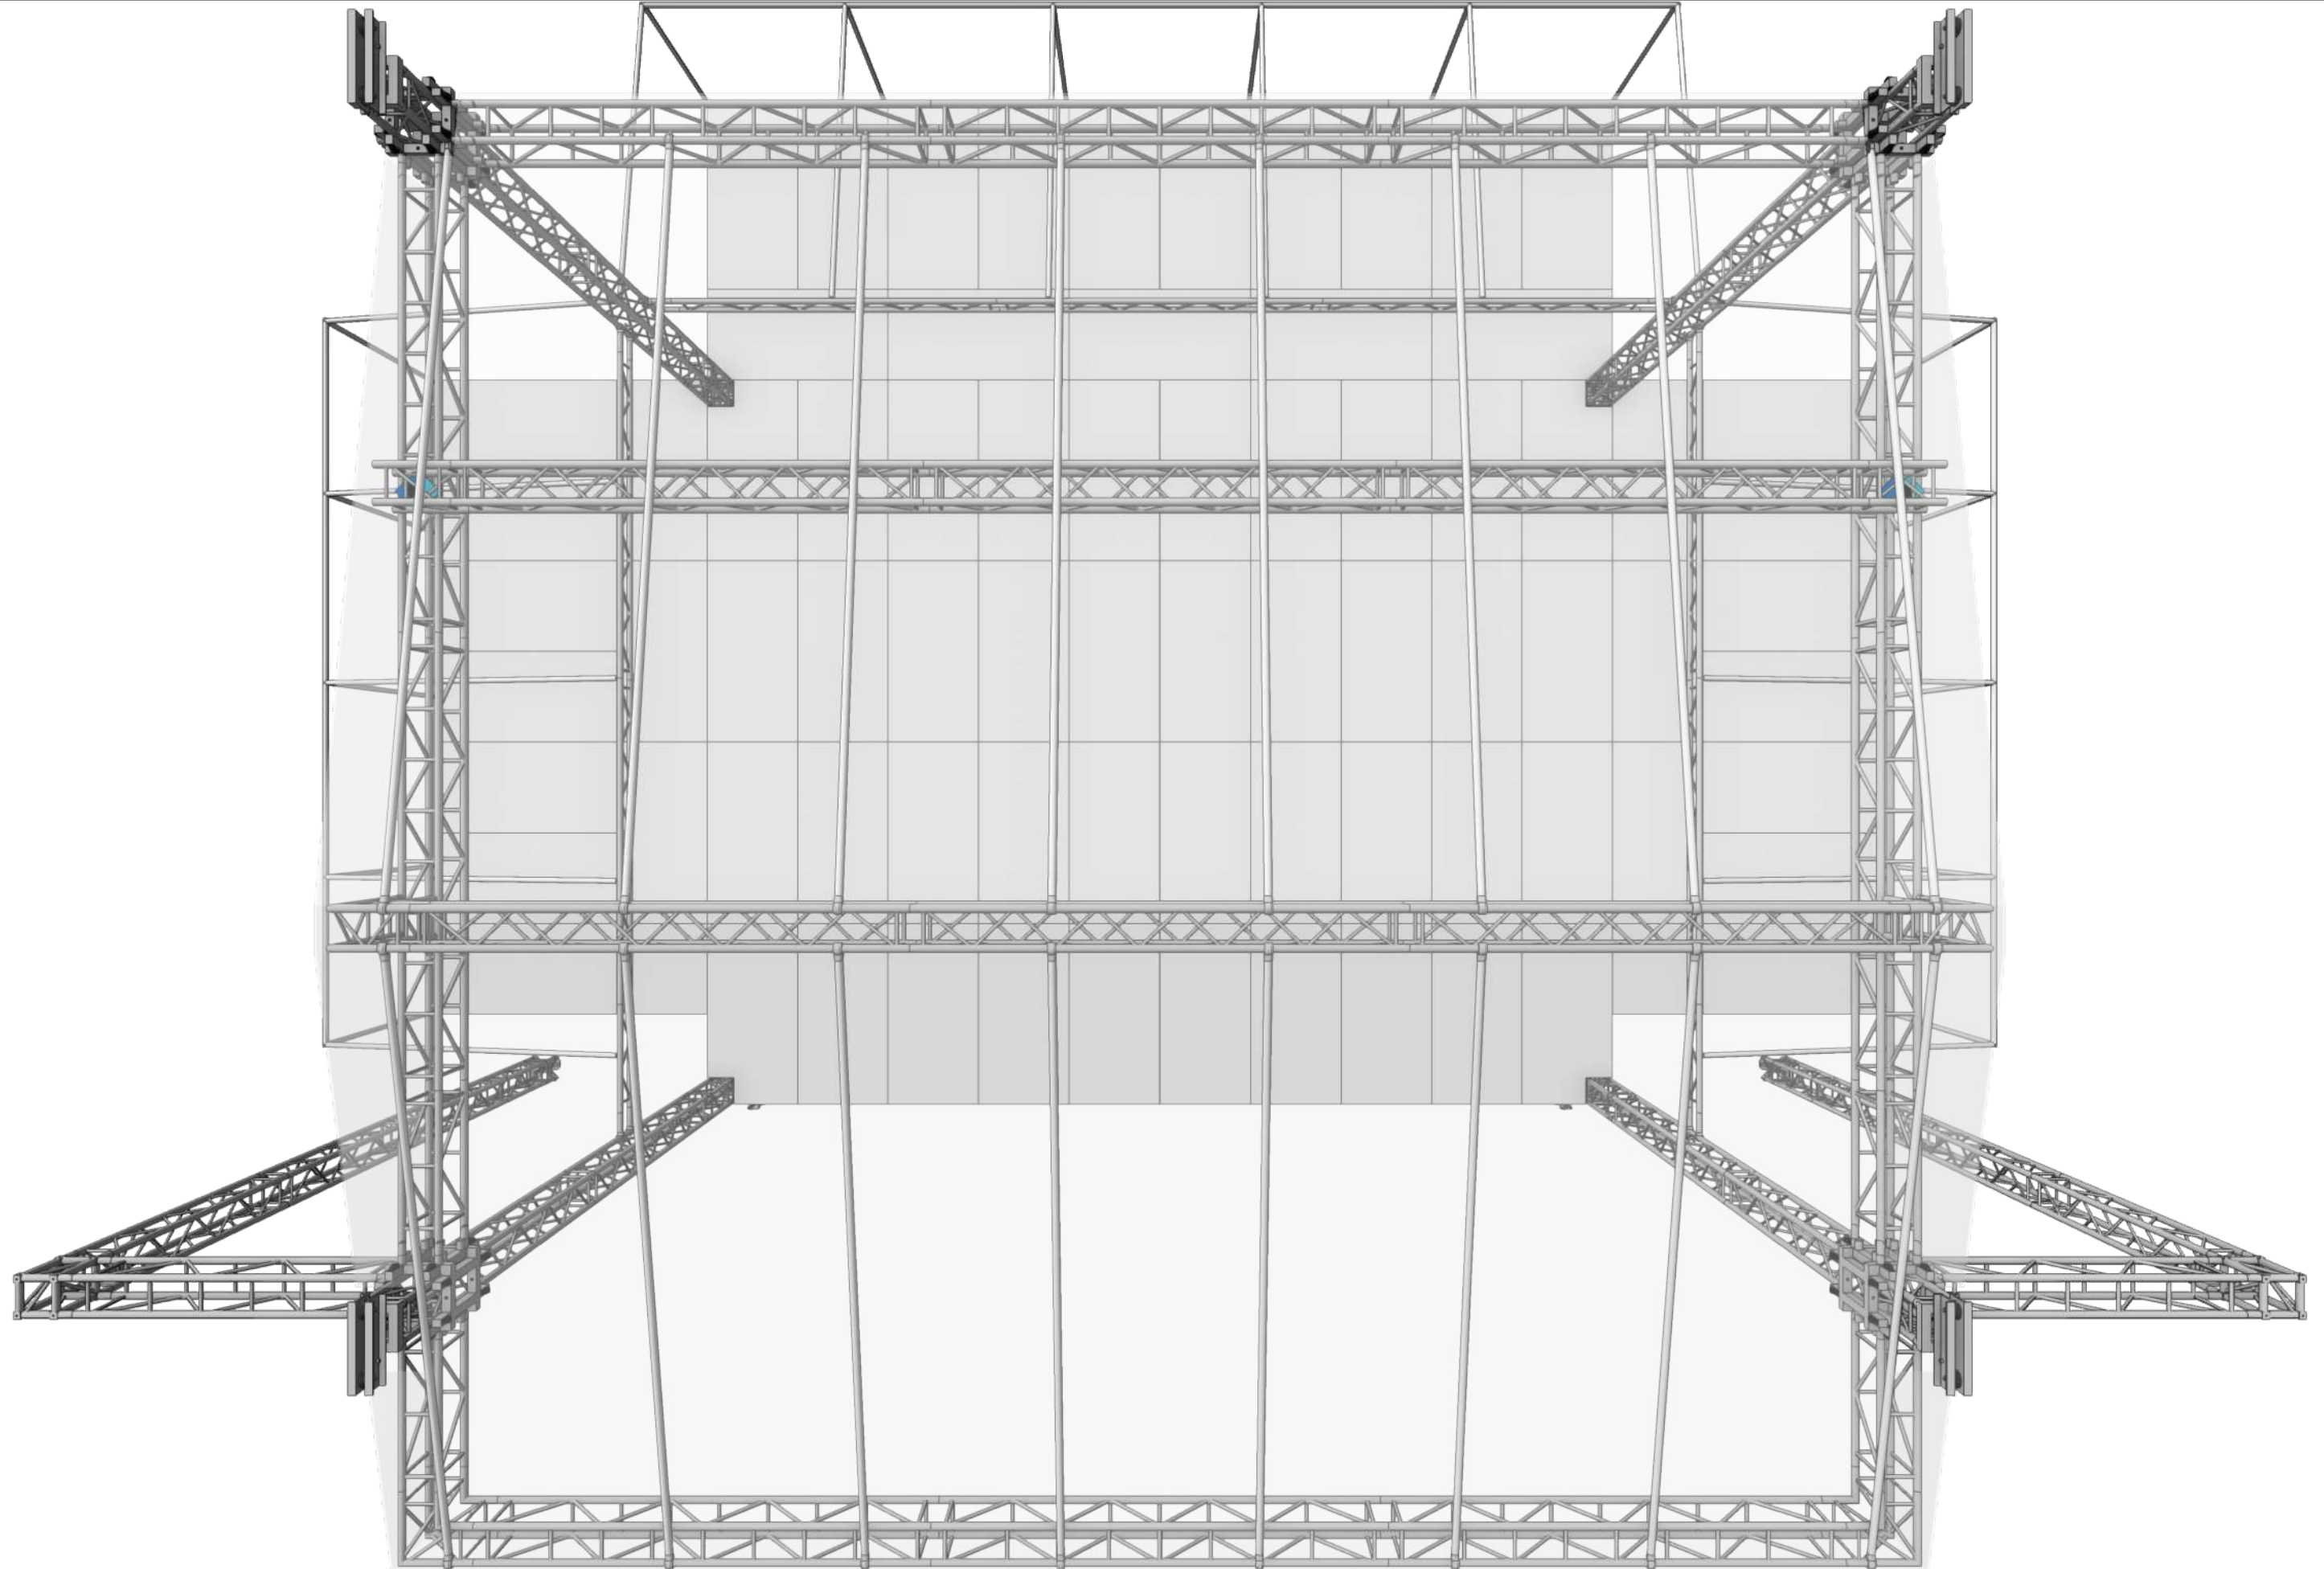

10x8

Date: 2026 Feb 24
Time: 10:42:46

File name: 10x8_EXT Sälj.vwx

Contact:

Version:
Scale:

SCENTEKNIK

Ljud | Ljus | Bild | Scen