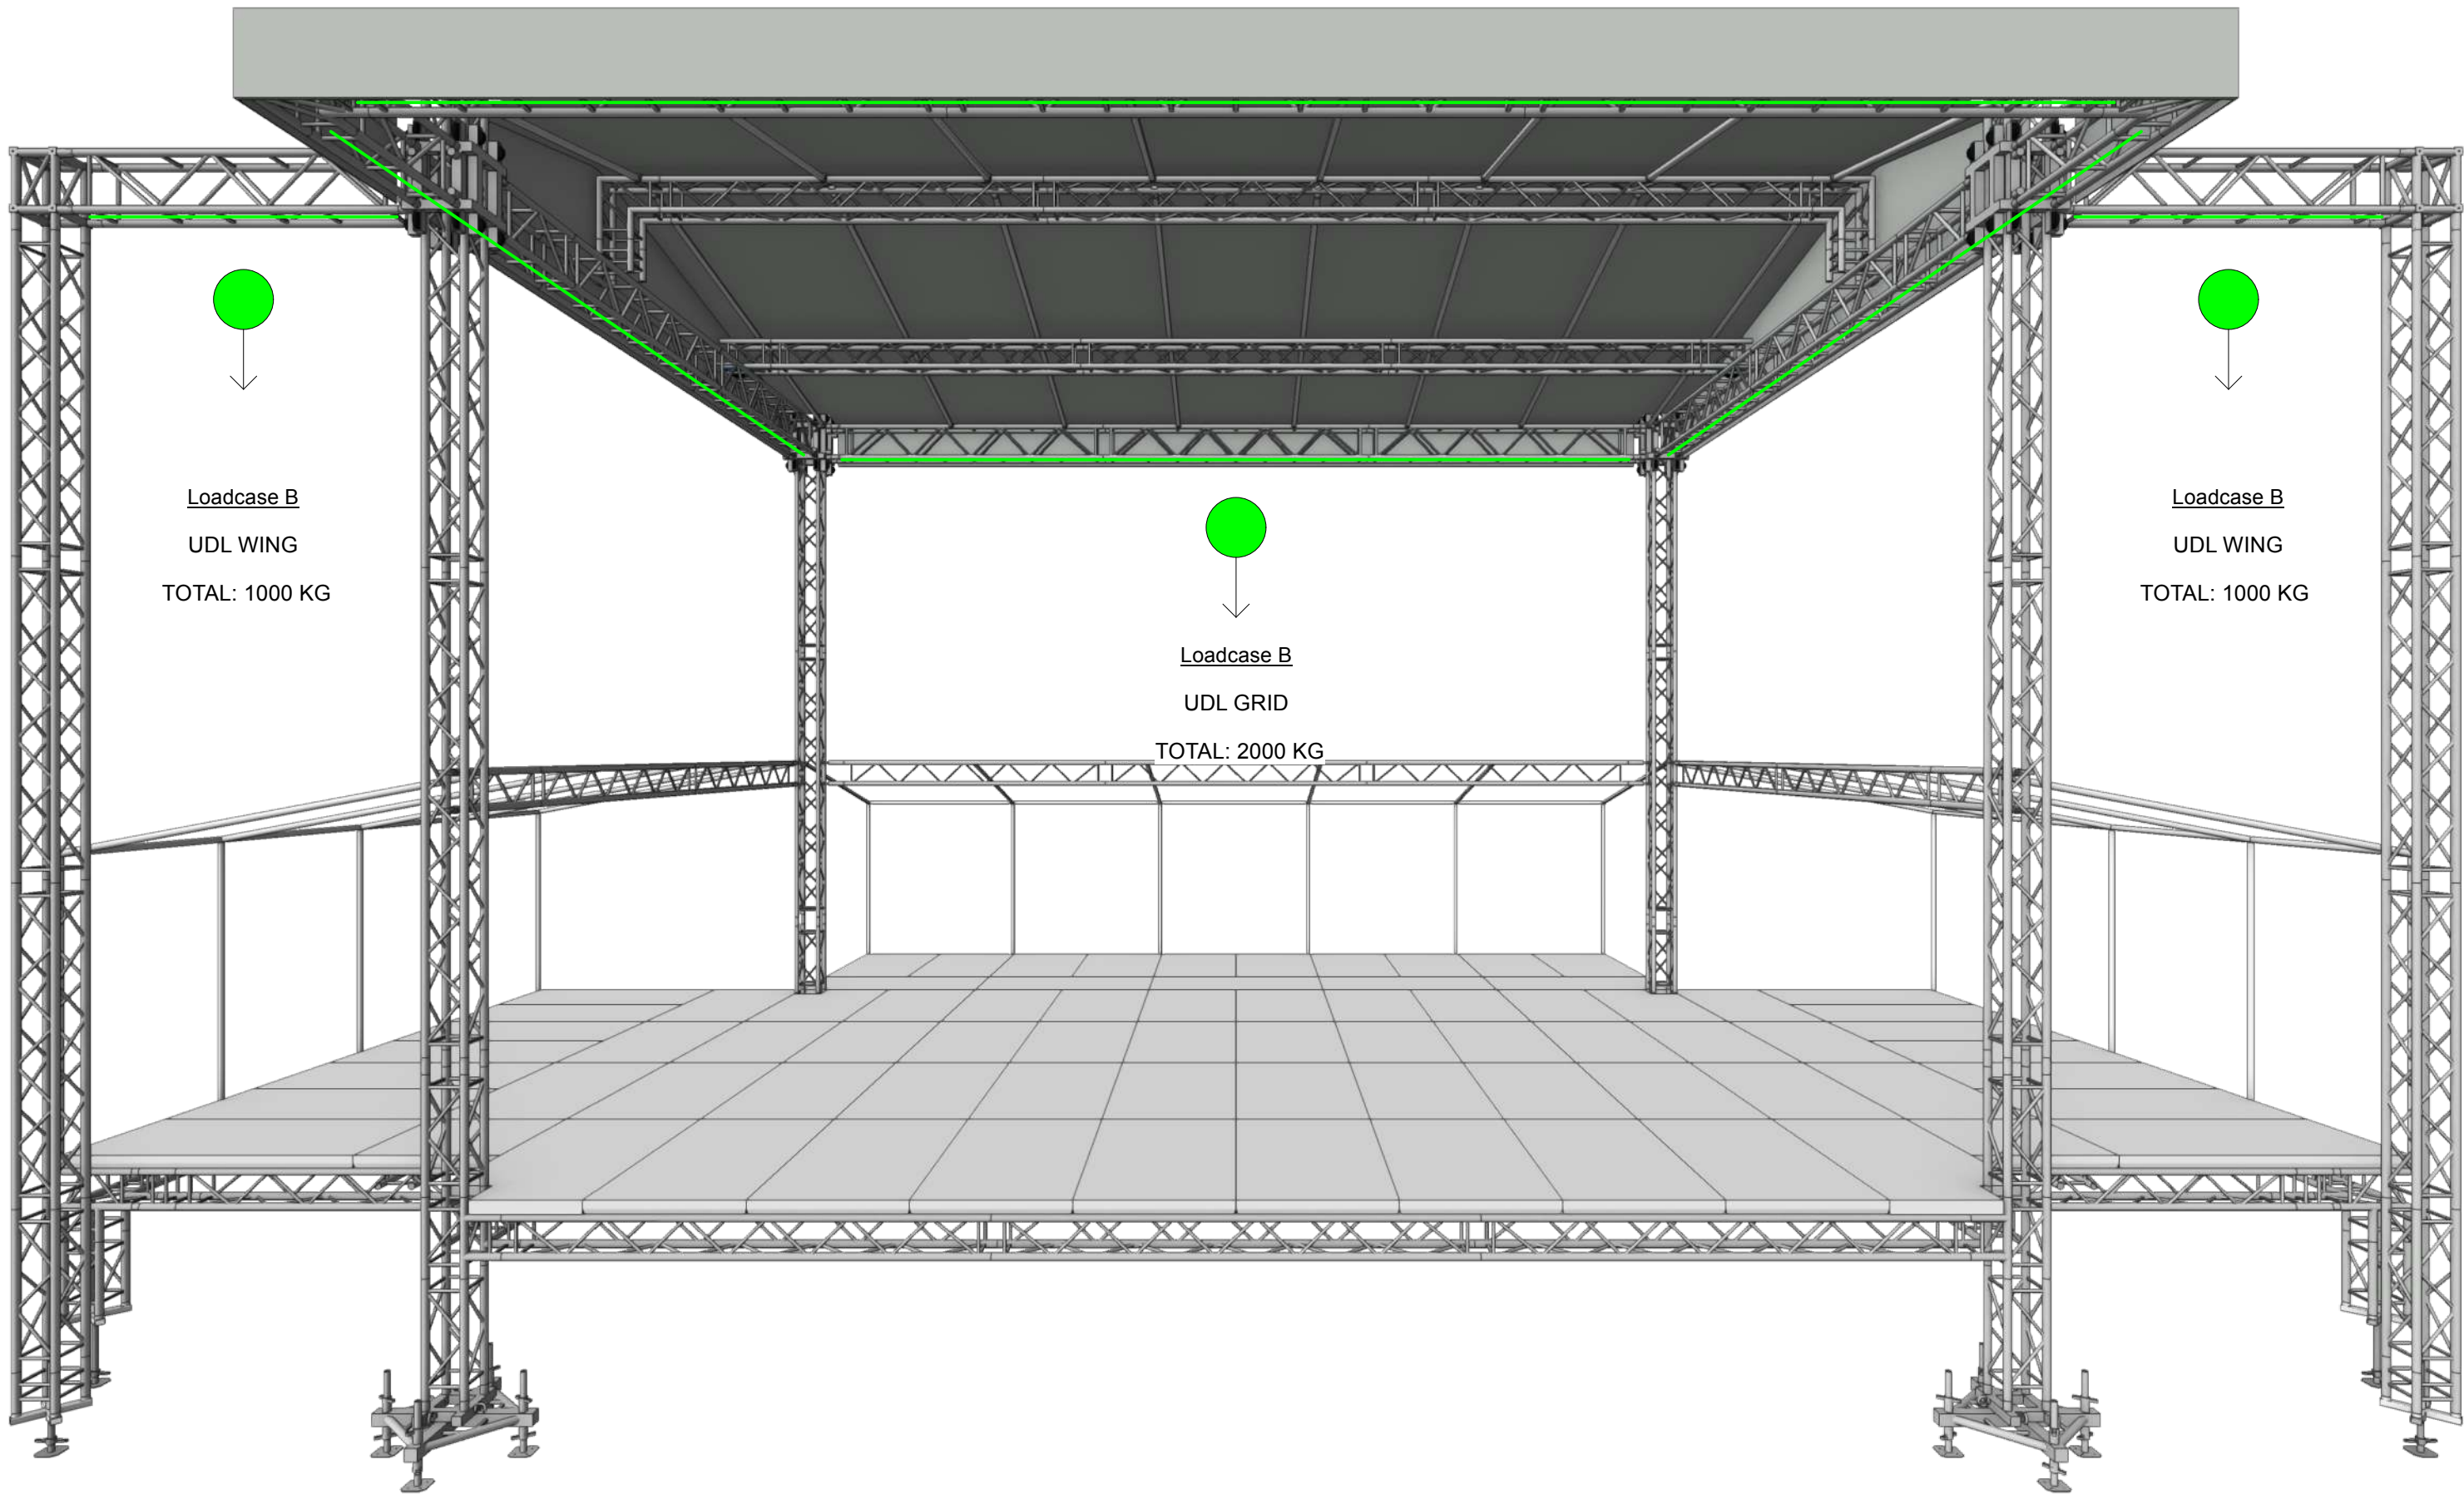

10x8

Date: 2026 Feb 24
Time: 10:42:57

File name: 10x8_EXT Sälj.vwx

Contact:

Version:
Scale:

SCENTEKNIK

Ljud | Ljus | Bild | Scen