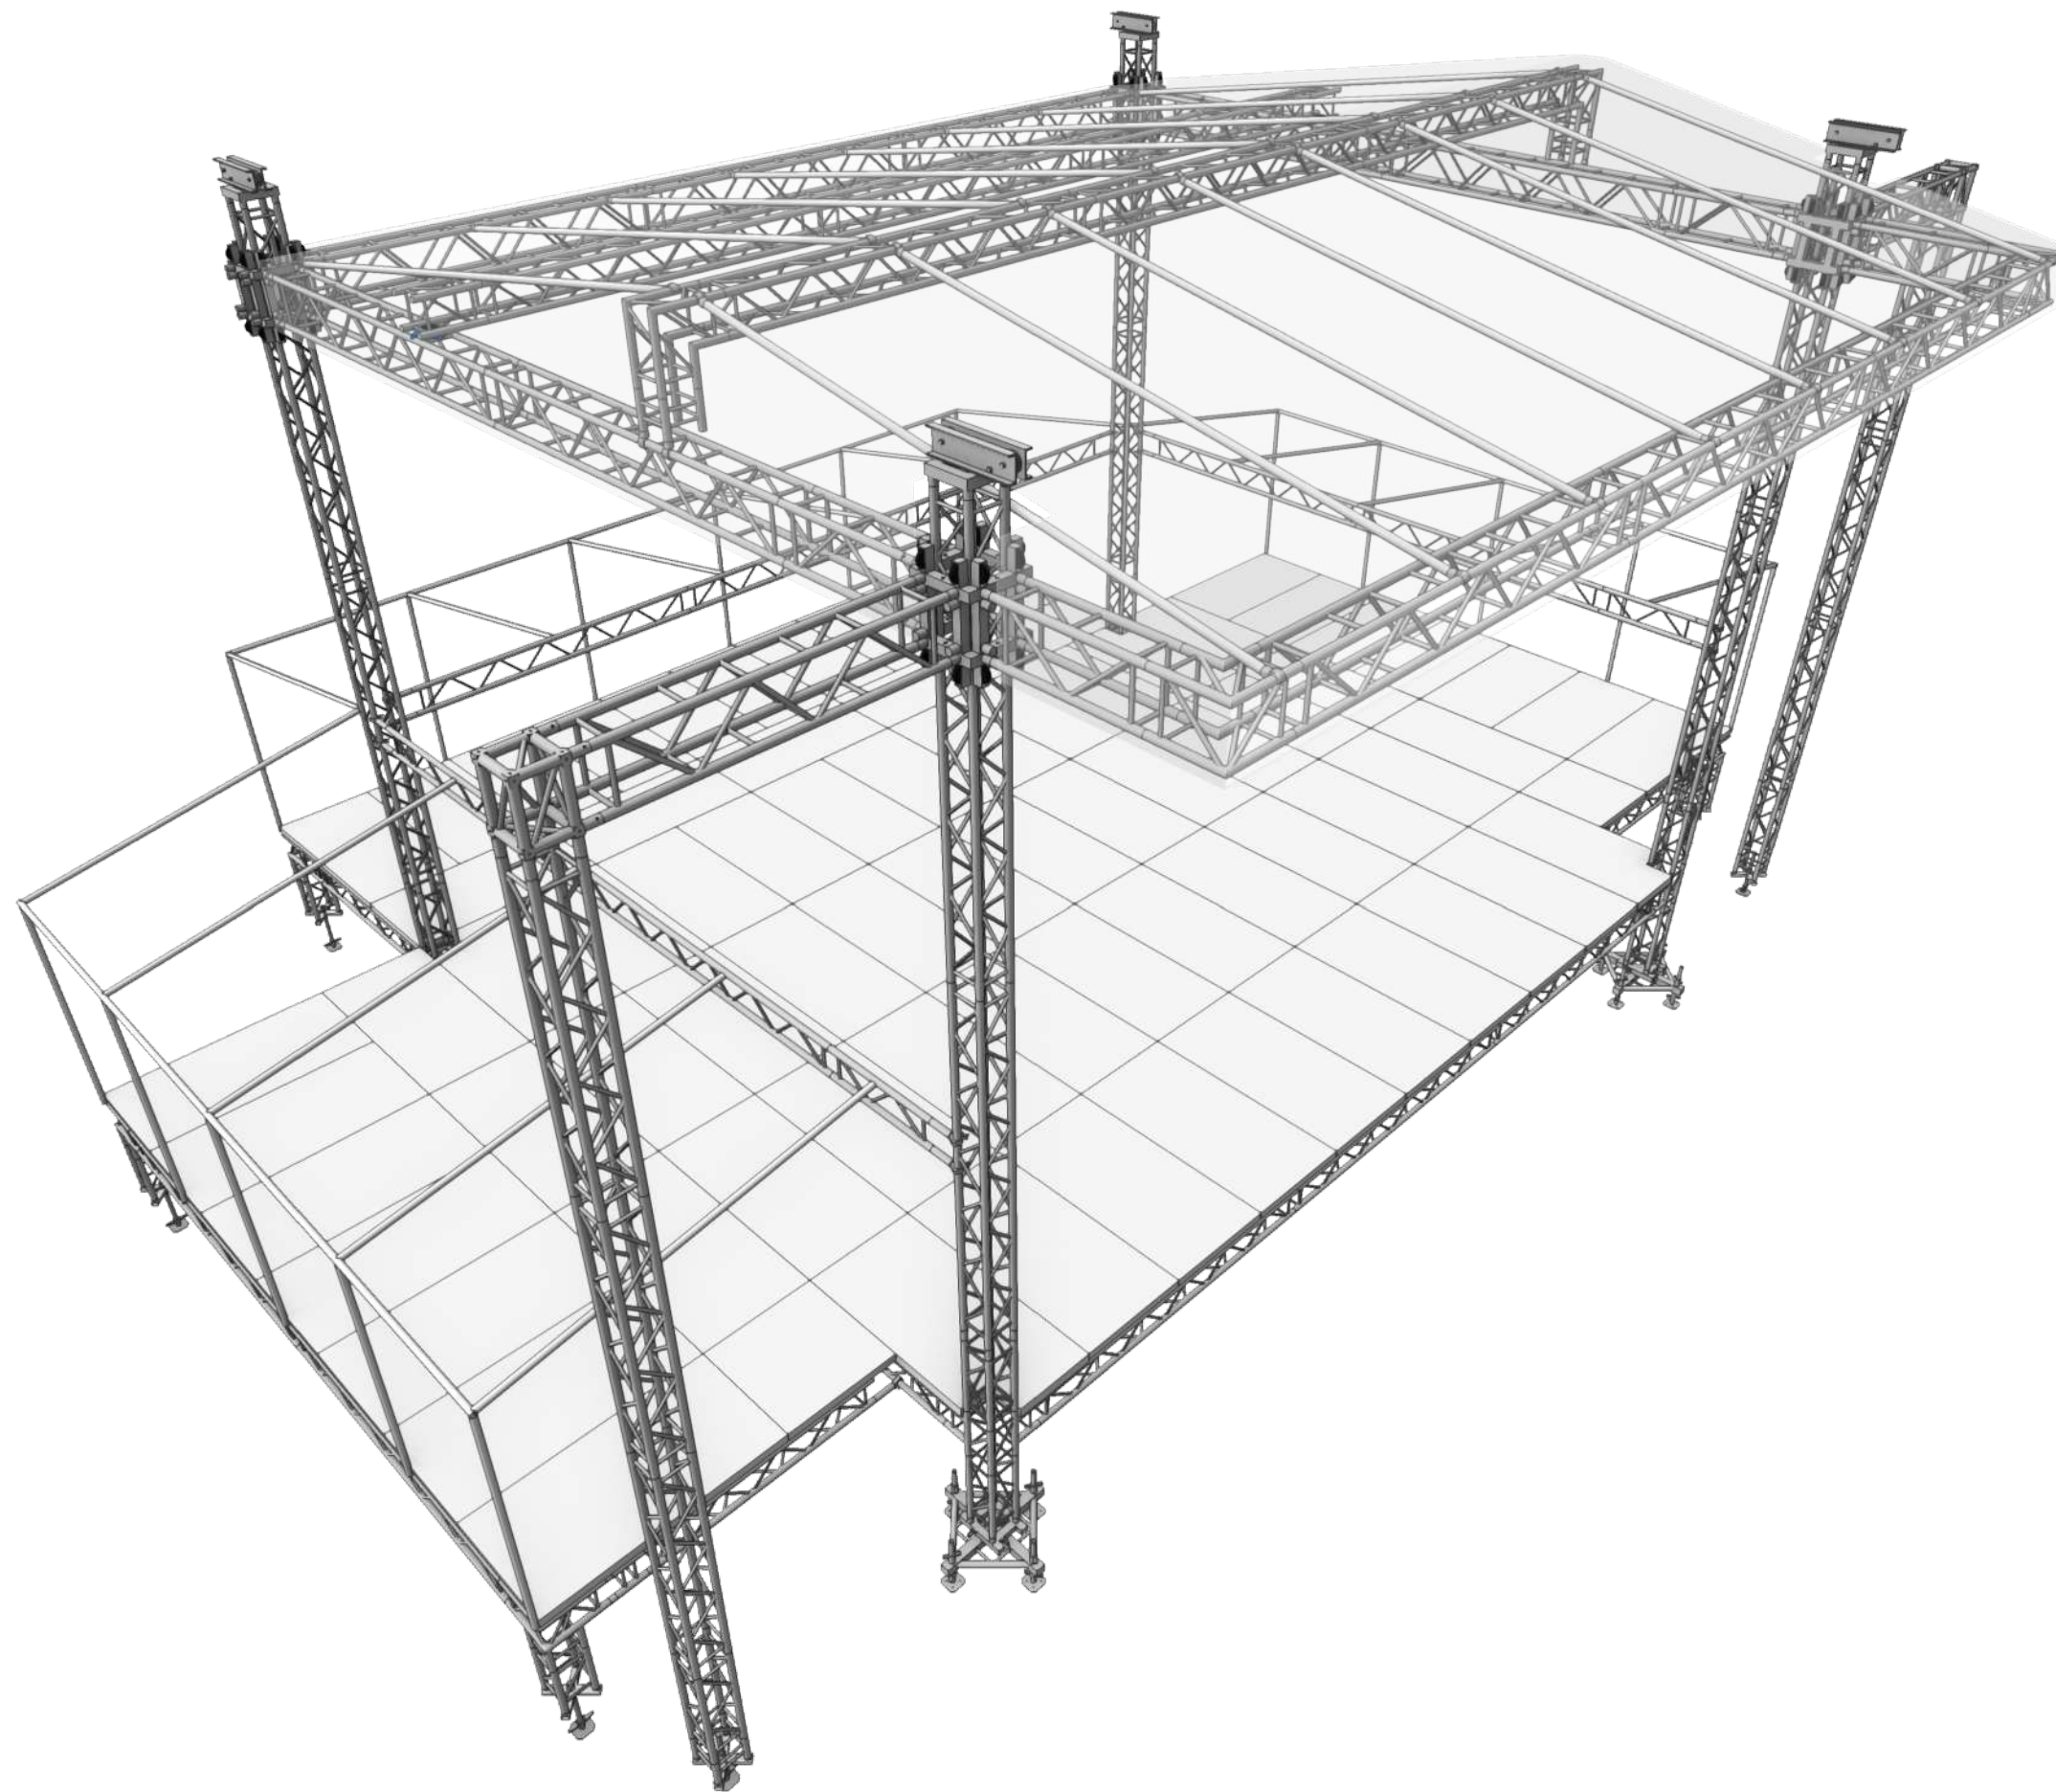

10x8

Date: 2026 Feb 24
Time: 10:42:50

File name: 10x8_EXT Sälj.vwx

Contact:

Version:
Scale:

SCENTEKNIK

Ljud | Ljus | Bild | Scen